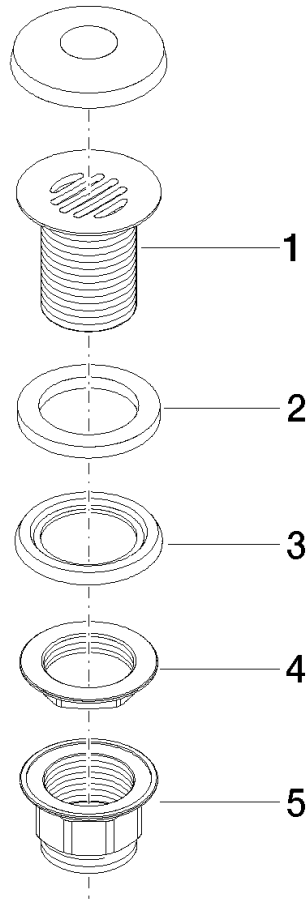

10 110 970

Passt zu: IMO, LULU, MADISON, MEM,
TARA, CL.1, LISSÉ, VAIA, META, CYO

	Platin gebürstet	10 110 970-06
	Chrom	10 110 970-00
	Platin	10 110 970-08
	Messing (23kt Gold)	10 110 970-09
	Dark Chrome	10 110 970-19
	Light Gold	10 110 970-26
	Light Gold gebürstet	10 110 970-27
	Messing gebürstet (23kt Gold)	10 110 970-28
	Schwarz matt	10 110 970-33
	Bronze gebürstet	10 110 970-42
	Champagne gebürstet (22kt Gold)	10 110 970-46
	Champagne (22kt Gold)	10 110 970-47
	Chrom gebürstet	10 110 970-93
	Dark Platinum gebürstet	10 110 970-99

Siebventil 1 1/4" - Platin gebürstet

IMO

10 110 970

Nur für Becken ohne Überlauf geeignet.

10 110 970

10 110 970

Ersatzteile für die
anderen
Oberflächenvarianten
finden Sie hier:
Chrom

Ersatzteilstückliste

Nr.	Artikelnummer	Benennung	Verbaumenge	Lieferzeit
1	09 11 01 025-06	Kelch	1	10
2	09 14 05 039 90	Dichtung	1	2
3	09 14 03 025 90	Dichtung	1	2
4	09 23 10 017 90	Mutter	1	2
5	09 23 10 020-06	Mutter	1	10