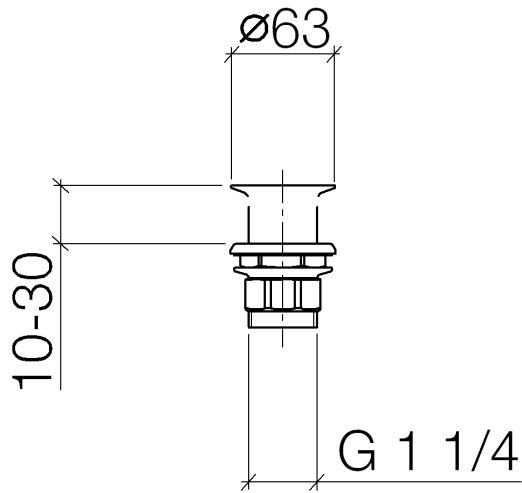

10 110 970

Passt zu: IMO, LULU, MADISON, MEM,
TARA, CL.1, LISSÉ, VAIA, META, CYO

	Platin gebürstet	10 110 970-06
	Chrom	10 110 970-00
	Platin	10 110 970-08
	Messing (23kt Gold)	10 110 970-09
	Dark Chrome	10 110 970-19
	Light Gold	10 110 970-26
	Light Gold gebürstet	10 110 970-27
	Messing gebürstet (23kt Gold)	10 110 970-28
	Schwarz matt	10 110 970-33
	Bronze gebürstet	10 110 970-42
	Champagne gebürstet (22kt Gold)	10 110 970-46
	Champagne (22kt Gold)	10 110 970-47
	Chrom gebürstet	10 110 970-93
	Dark Platinum gebürstet	10 110 970-99

Siebventil 1 1/4" - Platin gebürstet

IMO

10 110 970

Nur für Becken ohne Überlauf geeignet.

10 110 970

10 110 970

Ersatzteile für die
anderen
Oberflächenvarianten
finden Sie hier:
Chrom

Ersatzteilstückliste

Nr.	Artikelnummer	Benennung	Verbaumenge	Lieferzeit
1	09 11 01 025-06	Kelch	1	10
2	09 14 05 039 90	Dichtung	1	2
3	09 14 03 025 90	Dichtung	1	2
4	09 23 10 017 90	Mutter	1	2
5	09 23 10 020-06	Mutter	1	10